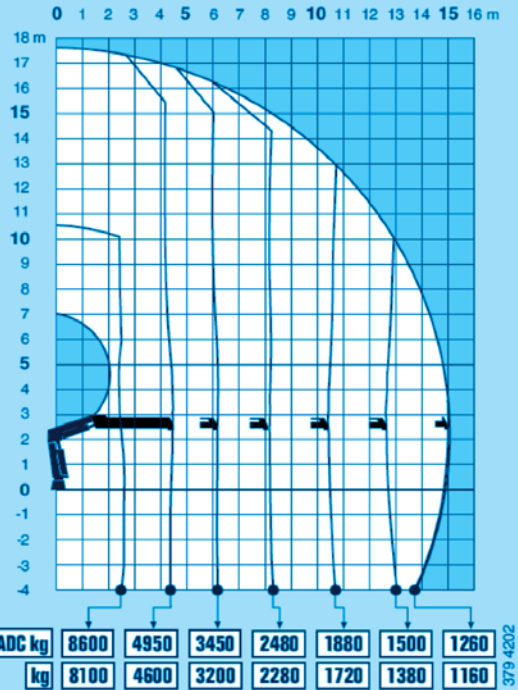

Schnell, flexibel und zuverlässig: Melden Sie sich - wir beraten Sie gerne.

HIAB 244 EP-5 HIPRO

Eckdaten

Reichweite Kran 15m mit Handauszug 17.2m
 Nutzlast LKW 10to und Platz für bis zu 10 Euro-Paletten. 3-Seiten Kipper.